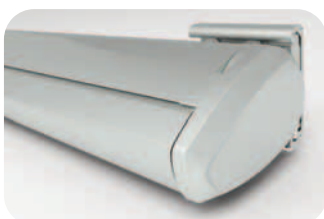

WAHRE GRÖSSE

Ausladung bis zu 3500 mm und
Markisenbreite bis zu 5500 mm

Vier Standardfarben
zur Auswahl

bei der TST-Kassette 1000 können Sie
zwischen vier Standardfarben frei wählen:

Anthrazit

Beige

Grau

Weiß

Endkappen aus Aluminium: per Magnet abnehm- und wechselbar, ohne sichtbare Verschraubungen, durchgängig und elegant!

Montagevarianten TST-Kassette 1000

Wand-
montage
TST-Kassette
1000

Decken-
montage
TST-Kassette
1000

Die neue TST-Kassette 1000:
zeitlos – dezent –
ästhetisch

Die TST-Kassette 1000 wurde mit dem Ziel entwickelt, eine universell einsetzbare Markise für Terrassen, Balkone und Loggien zu schaffen. Bewährte Gelenkarme ermöglichen selbst bei 350 cm Ausladung ein straff gespanntes Markisentuch. Ein wahres „Highlight“ ist die optional verfügbare LED-Lichtleiste, die unauffällig im Kassettenprofil integriert wurde.

Es werde Licht

Die durchgehende LED-Lichtleiste, perfekt und praktisch unsichtbar in die TST-Kassette 1000 integriert, bietet die passende Beleuchtung für jede Situation:

- verstellbar
- dimmbar
- ohne Kabelsalat mit nur einem einzigen Stromauslass!