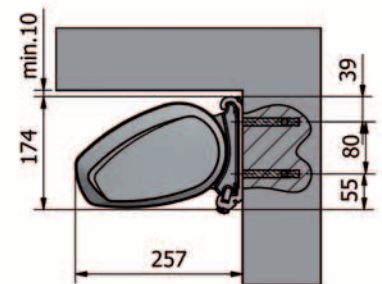

WAHRE GRÖSSE

Ausladung bis zu 3500 mm und
Markisenbreite bis zu 5500 mm

Vier Standardfarben
zur Auswahl

bei der TST-Kassette 1000 können Sie
zwischen vier Standardfarben frei wählen:

Anthrazit

Beige

Grau

Weiß

Endkappen aus Aluminium: per Magnet abnehm- und wechselbar, ohne sichtbare Verschraubungen, durchgängig und elegant!

Montagevarianten TST-Kassette 1000

Wand-
montage
TST-Kassette
1000

Decken-
montage
TST-Kassette
1000