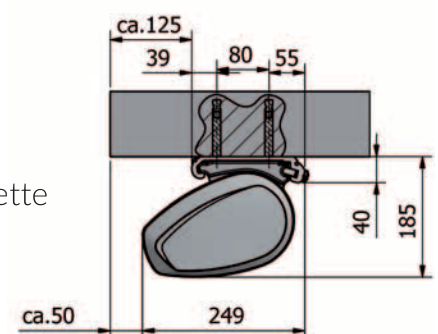

WAHRE GRÖSSE

Ausladung bis zu 3500 mm und
Markisenbreite bis zu 5500 mm

Vier Standardfarben
zur Auswahl

bei der TST-Kassette 1000 können Sie
zwischen vier Standardfarben frei wählen:

Anthrazit

Beige

Grau

Weiß

Endkappen aus Aluminium: per Magnet abnehm- und wechselbar, ohne sichtbare Verschraubungen, durchgängig und elegant!

Montagevarianten TST-Kassette 1000

Wand-
montage
TST-Kassette
1000

Decken-
montage
TST-Kassette
1000