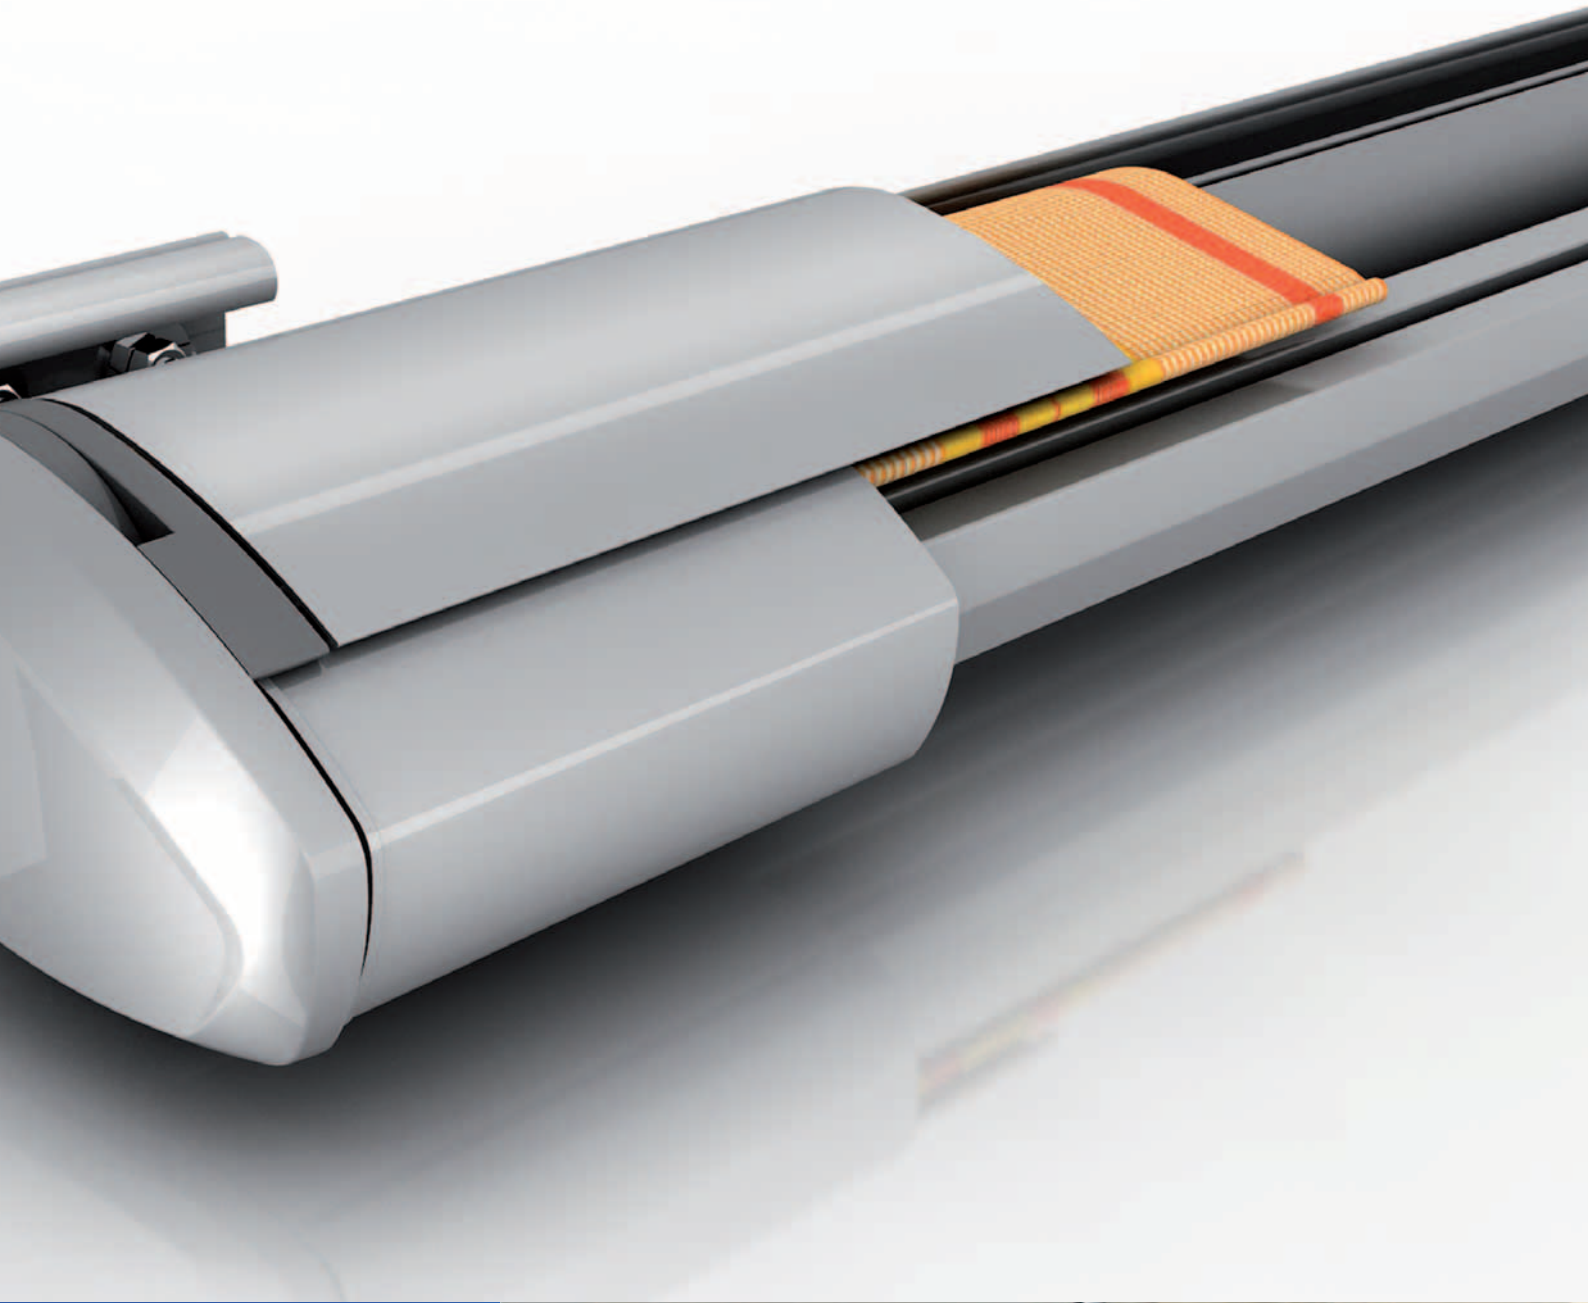

**Textile Sonnenschutz-Technik
Werner Jürgehake GmbH**

TST-Kassette 1000

Top Preis, Top Leistung

Elegantes Design und smarte technische Lösungen zu einem lukrativen Preis.

Flexibel: durch die verstellbare Konsole lässt sich die TST-Kassette 1000 problemlos an Wand, Decke oder Dachsparren montieren!

Endkappen aus Aluminium: per Magnet abnehm- und wechselbar, ohne sichtbare Verschraubungen, durchgängig und elegant!

Montagevarianten TST-Kassette 1000

Wand-
montage
TST-Kassette
1000

Decken-
montage
TST-Kassette
1000

Die neue TST-Kassette 1000:
zeitlos – dezent –
ästhetisch

Die TST-Kassette 1000 wurde mit dem Ziel entwickelt, eine universell einsetzbare Markise für Terrassen, Balkone und Loggien zu schaffen. Bewährte Gelenkarme ermöglichen selbst bei 350 cm Ausladung ein straff gespanntes Markisentuch. Ein wahres „Highlight“ ist die optional verfügbare LED-Lichtleiste, die unauffällig im Kassettenprofil integriert wurde.

Es werde Licht

Die durchgehende LED-Lichtleiste, perfekt und praktisch unsichtbar in die TST-Kassette 1000 integriert, bietet die passende Beleuchtung für jede Situation:

- verstellbar
- dimmbar
- ohne Kabelsalat mit nur einem einzigen Stromauslass!